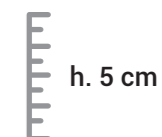

TOPPER MOONLIGHT

Art. 1562

Classe di rigidità
Stiffness class - Degré de rigidité

Morbido
Soft - Souple

Rigido
Stiff - Rigide

Tessuto stretch fusion
Stretch fusion fabric - Tissu stretch fusion

100% poliestere