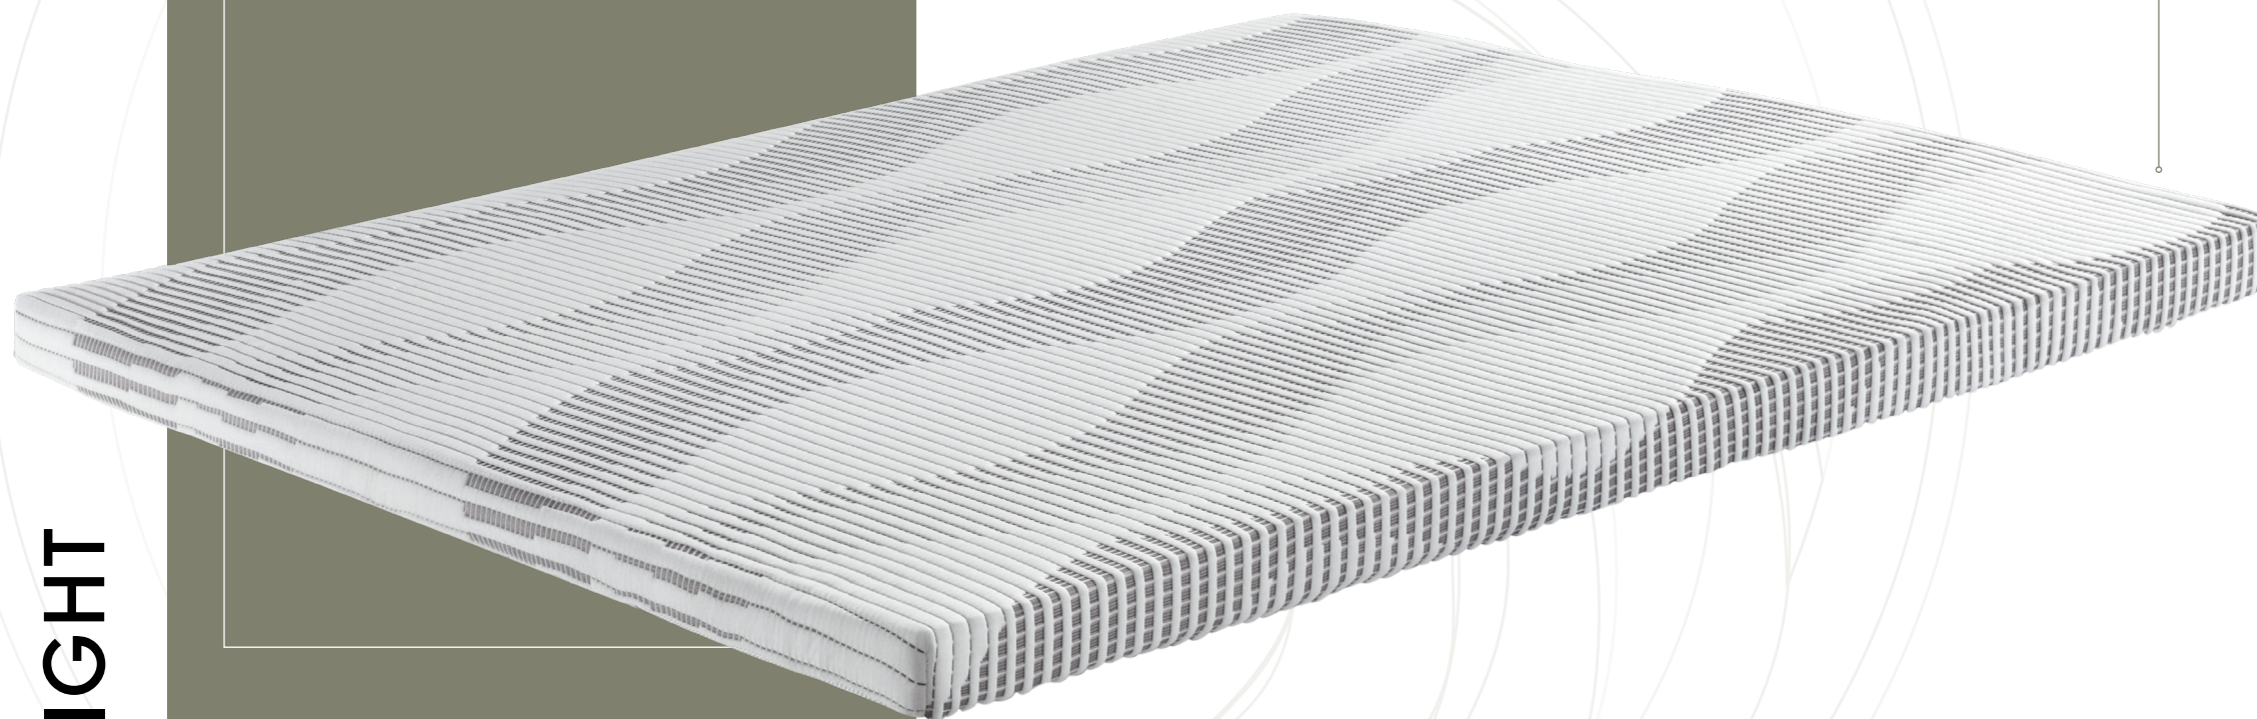

TOPPER MOONLIGHT

Art. 1562

Classe di rigidità
Stiffness class - Degré de rigidité

Morbido
Soft - Souple

Rigido
Stiff - Rigide

Tessuto stretch fusion
Stretch fusion fabric - Tissu stretch fusion

100% poliestere

Moonlight Pillow è un materassino di sostegno in memory bugnato studiato per aumentare l'accoglienza e la morbidezza offerte dal tuo materasso, riducendo la compressione tra quest'ultimo e la superficie corporea. Moonlight Pillow rimane ben saldo a tutti i tipi di materassi grazie all'utilizzo di quattro elastici. Infine, viene prodotto con materiali ecologici ed indeformabili, al fine di garantire una lunga durata nel tempo. Che benefici comporta l'utilizzo di Moonlight Pillow?

The Moonlight Pillow mattress is a memory rusticated supporting mattress designed to increase comfort and softness, reducing the compression between the mattress itself and the body. Moontex Pillow remains firmly attached to all types of mattresses thanks to the use of four elastic bands. In addition, it is made using ecological and non-deformable materials, in order to ensure long lasting durability.

Le surmatelas Moonlight Pillow est un surmatelas de soutien à mémoire de forme rustiqué conçu pour augmenter l'accueil et le moelleux qu'offre votre matelas, en réduisant la compression entre ce dernier et la surface corporelle. Moontex Pillow reste bien fixé sur tous les types de matelas grâce à l'utilisation de quatre élastiques. En outre, il est fabriqué avec des matériaux écologiques et indéformables, afin de lui garantir une longue longévité. L'utilisation de Montex Pillow garantit des avantages importants: